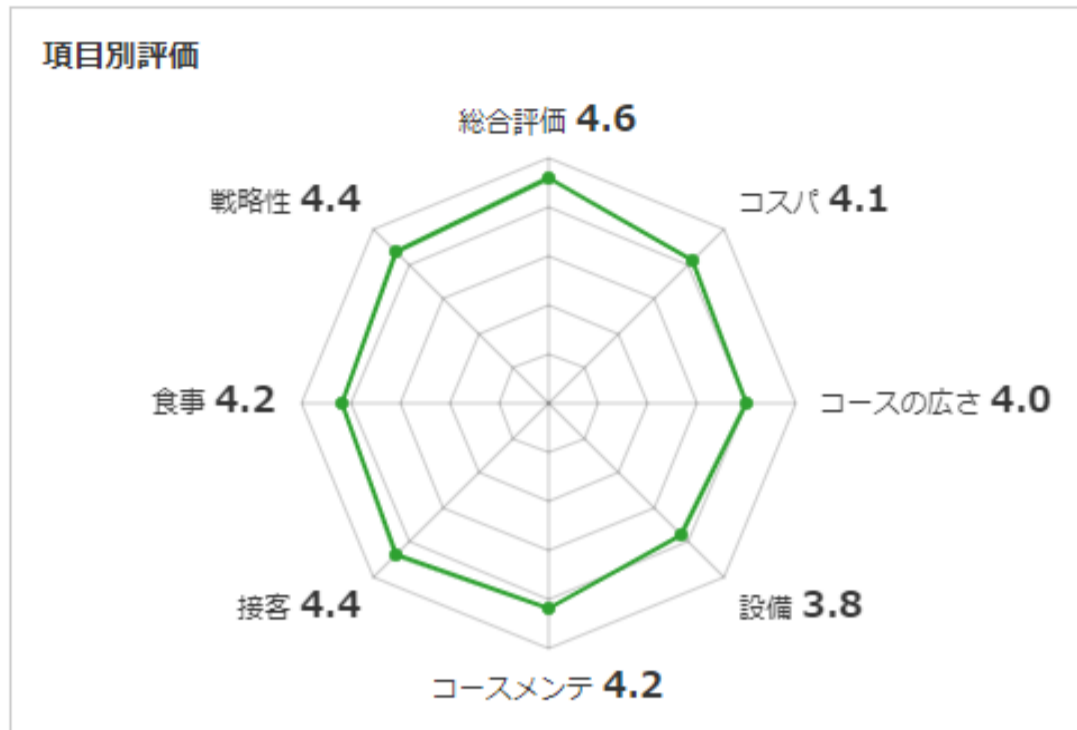

プレー目的

仲間ワイワイ	71%
大切な方の接待	(-)
恋人・夫婦で	24%
コース攻略!	19%

プレイヤータイプ

初心者	14%
中級者	81%
上級者	5%
女性	5%

ふたさん (男性 / 40代) 投稿日: 2022/02/06

総合評価 ★★★★★ 5.0

コスパ 5 | 広さ 4 | 設備 4 | コース 4 | 接客 5 | 食事 4 | 戦略性 5

[プレー日] 2022/02/05 [プレー目的] 仲間ワイワイ コース攻略!
[プレイヤータイプ] 中級者 [平均スコア] 90~99

林間コースでセバレート

施設は古いですが、コース、練習場、コスパ含め三重県では、一番の総合評価です。

まるもりさん (男性 / 50代) 投稿日: 2022/01/01

総合評価 ★★★★★ 5.0

コスパ 4 | 広さ 3 | 設備 4 | コース 4 | 接客 4 | 食事 5 | 戦略性 5

[プレー日] 2021/12/31 [プレー目的] 仲間ワイワイ
[プレイヤータイプ] 中級者 [平均スコア] 80~89